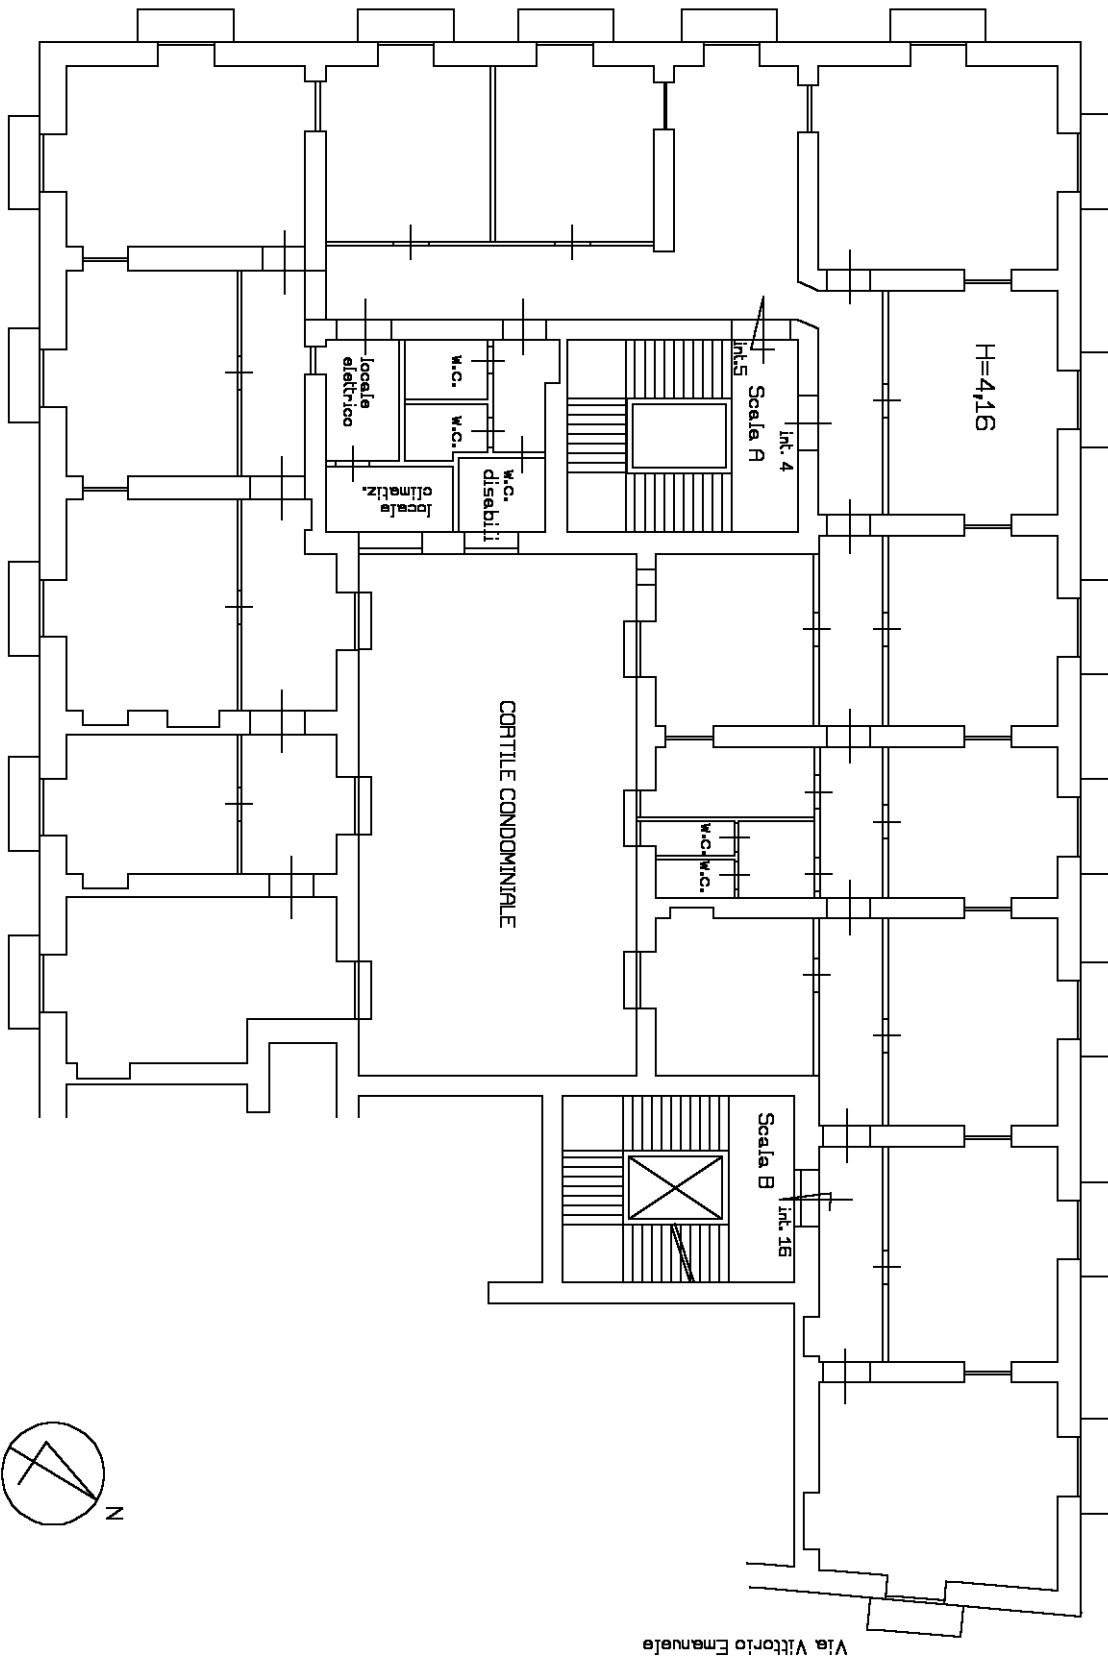

Trav. Pisanelli

PIANO PRIMO Sc: A-B

CORTILE

CORTILE CONDOMINIALE

Int. 4
Scala A
Int. 5

Scala B
Int. 16

locaie elettrico
W.C.
W.C.
locaie climatiz.
W.C. disabili

W.C.
W.C.

Via Vittorio Emanuele